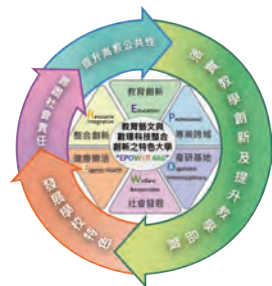

◆ 活 | 動 | 流 | 程 ◆

◆ 12/1 (三)

11:00 | 開展
12:00 | 開幕茶會
12:20 | 動態成果發表

◆ 12/2 (四)

09:30 | 開放參觀

◆ 12/3 (五)

09:30 | 開放參觀

◆ 12/4 (六)

09:30 | 開放參觀
14:00 | 閉展

國立臺北教育大學 110年度 高教深耕計畫成果展

校長 陳慶和 敬邀

指導單位： 教育部

主辦單位： 國立臺北教育大學

執行單位： 教學發展中心

臺北市大安區和平東路二段134號
02-2732-1104