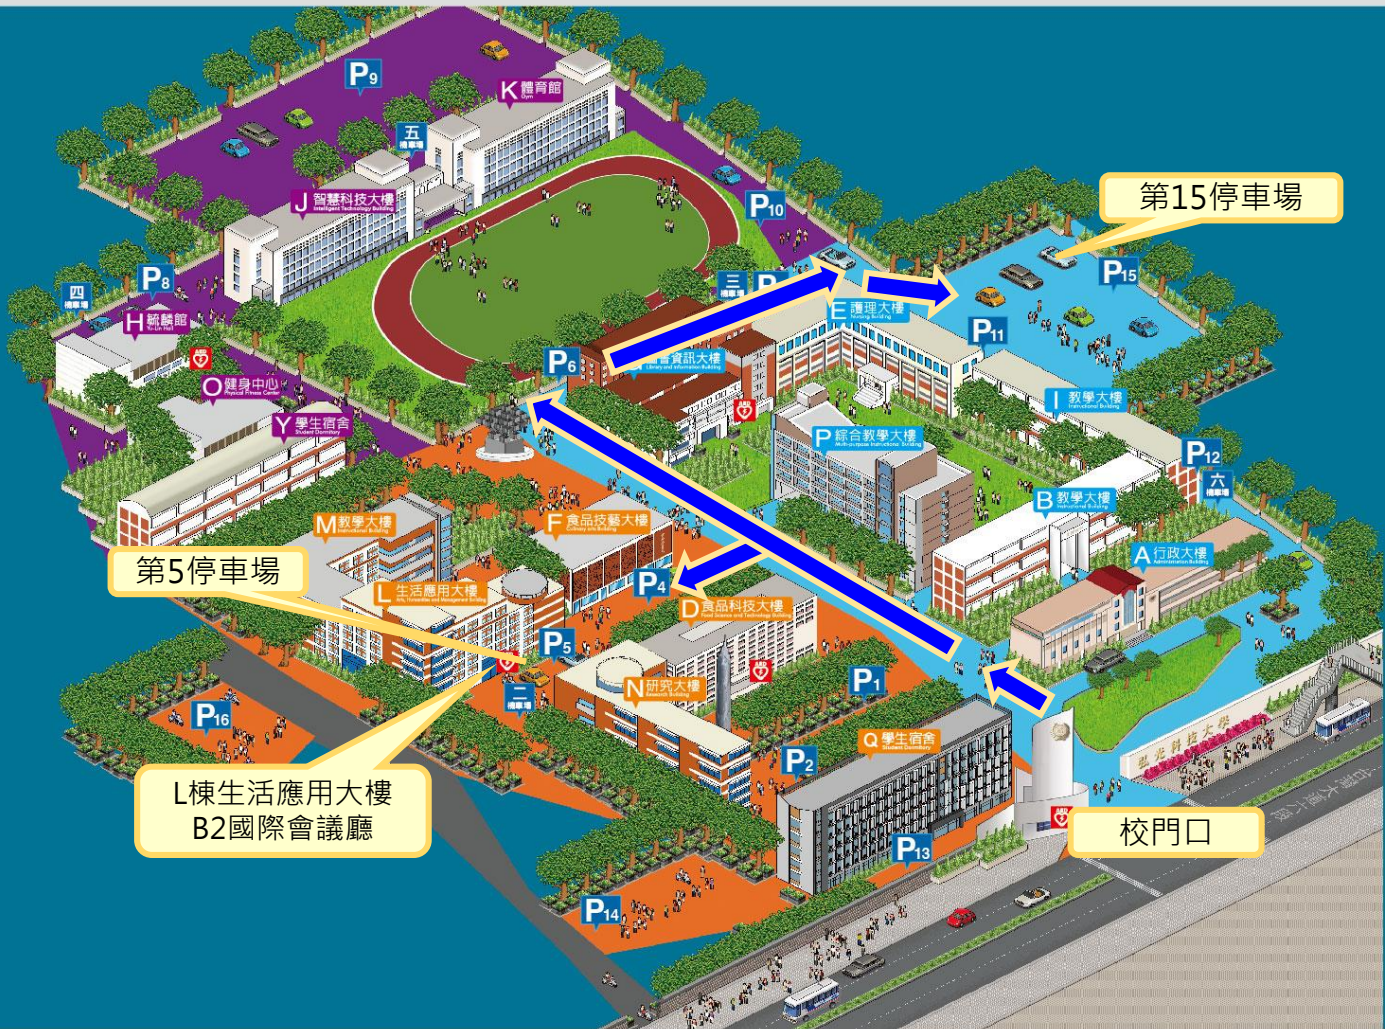

弘光科技大學校園位置示意圖

- 本校地址：臺中市沙鹿區臺灣大道六段1018號
- 活動地點：本校L棟生活應用大樓B2國際會議廳
- 車輛停放地點：第5停車場、第15停車場

弘光科技大學 校區平面圖

A 行政大樓
Administration Building

B 教學大樓
Instructional Building

I 教學大樓
Instructional Building

P 綜合教學大樓
Multi-purpose Instructional Building

E 護理大樓
Nursing Building

G 圖書資訊大樓
Library and Information Building

D 食品科技大樓
Food Science and Technology Building

F 食品技藝大樓
Culinary arts Building

L 生活應用大樓
Arts, Humanities and Management Building

M 教學大樓
Instructional Building

交通路線說明

【國道一號】

●南下/北上

自中山高速公路 →請下178KM臺中交流道(臺灣大道)→往沙鹿方向出口→接省道 往沙鹿方向沿臺灣大道→臺灣大道六段→約10公里即可抵達本校。

【國道三號】

●北上

自第二高速公路 →請下182KM龍井交流道(臺中/龍井)→往臺中方向出口→第一個紅綠燈(約700公尺)左轉→往省道 沙鹿方向行駛→至臺灣大道六段→約3公里即可抵達本校。

●南下

●自外縣市搭山線火車或搭客運至臺中火車站者：

請搭乘臺中火車站的市區公車300~310號或往大甲、清水、梧棲的班車在「弘光科技大學」站下車(車程約50分鐘)

●搭海線火車者：

請在沙鹿火車站下車後，至巨業客運沙鹿總站(沙鹿火車站 - 步行中正路 - 左轉沙田路 - 右轉中山路)搭往臺中的班車，在「弘光科技大學」站下車(車程約10分鐘)。

【搭乘高鐵】

抵達高鐵臺中站後，搭乘計程車至本校約30分鐘；亦可搭乘高鐵臺中站和欣客運161路至臺中榮總(臺灣大道)站，再轉乘市區公車300~310號，在「弘光科技大學」站下車(車程約5分鐘)；轉乘臺中捷運綠線至台中市政府站下車(車程約18分鐘)，往1號出口至臺灣大道再轉乘市區公車300~310號，在「弘光科技大學」站下車(車程約25分鐘)。